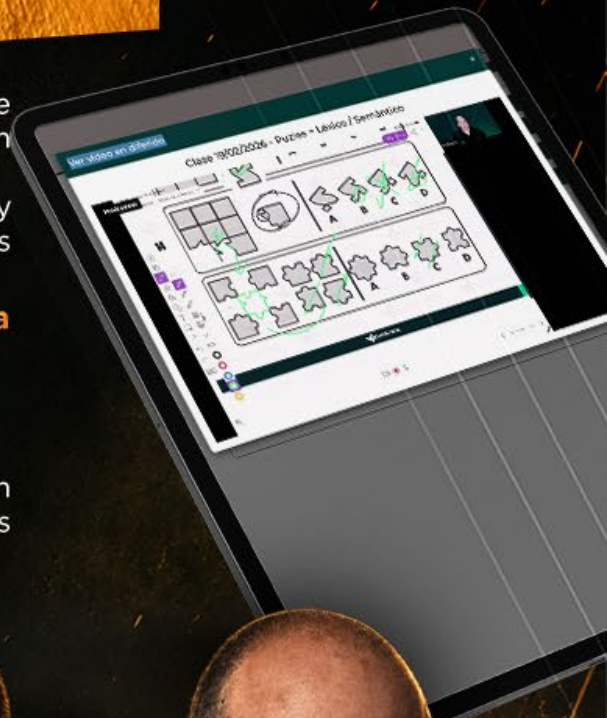

NO TE PEDIMOS QUE NOS CREAS. COMPRUÉBALO. PULSA Y ACCEDÉ A LA CLASE